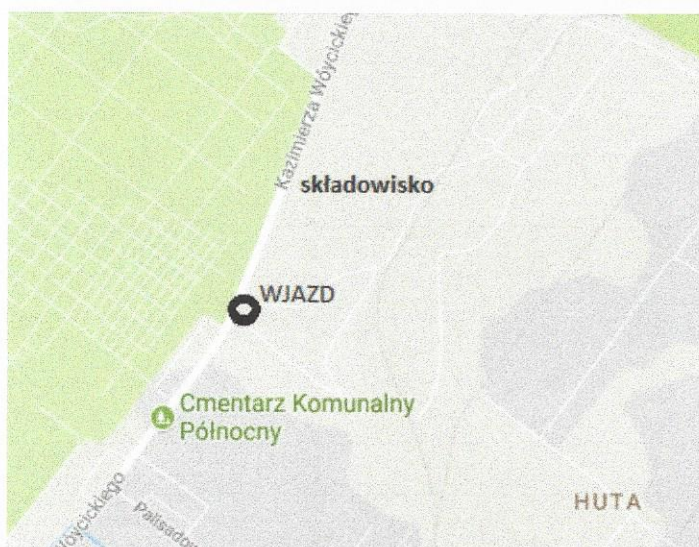

**OFERTA SPRZEDAŻY KRUSZYW
HAŁDA WARSZAWA**

Lp.	FRAKCJA	NAZWA	CENA NETTO zł/Mg	VAT
1.	Kruszywo 0 - 16 mm	„0 W	5,00	23 %
2.	Kruszywo 0 - 31,5 mm	„30 W”	15,00	23 %
3.	Kruszywo 16 - 63 mm	„40 W”	20,00	23 %
4.	Kruszywo 0 - 63 mm	„60 W”	15,00	23 %
5.	Kruszywo 63 - 150 mm	„100 W”	12,00	23 %

**PODANE CENY MOGĄ PODLEGAĆ NEGOCJACJOM W PRZYPADKU ODBIORÓW MIESIĘCZNYCH
POWYŻEJ 1000 MG ZAKUPIONEGO KRUSZYWA.**

DZIAŁ SPRZEDAŻY CZYNNY

OD PONIEDZIAŁKU DO PIĄTKU OD 7⁰⁰ DO 16⁰⁰

ZAMÓWIENIA REALIZOWANE SĄ PRZEZ DZIAŁ MARKETINGU KRAKÓW

TEL. 609 820 111 e-mail: biuro@madrohut.pl

KIEROWNIK HAŁDY WARSZAWA TEL. 605 446 571

DZIAŁ SPRZEDAŻY WARSZAWA TEL. 605 446 571

WJAZD NA SKŁADOWISKO OD ULICY WÓYCICKIEGO

PREZES ZARZĄDU
Szymon Hatański
CENNIK ZATWIERDZIŁ

Cennik ważny jest od 01.01.2020 r. do odwołania

Podany cennik nie jest ofertą w rozumieniu przepisów Kodeksu Cywilnego. Wszystkie podane ceny są cenami netto.