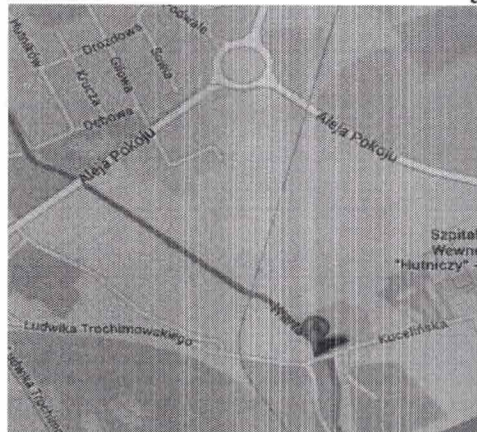

**OFERTA SPRZEDAŻY KRUSZYW ŻUŻLOWYCH
HAŁDA CZĘSTOCHOWA**

Lp.	FRAKCJA	NAZWA	CENA NETTO zł/Mg	VAT
1.	Kruszywo żużłowe 0-16 mm	„0 CZ”	11,00	23 %
2.	Kruszywo żużłowe 16- 63 mm	„40 CZ” *	23,00	23 %
3.	Kruszywo żużłowe 0- 63 mm	„60 CZ” *	21,00	23 %
4.	Kruszywo żużłowe pow. 63 mm	„100 CZ” *	17,00	23%

PODANE CENY MOGĄ PODLEGAĆ NEGOCJACJOM W ZALEŻNOŚCI OD ILOŚCI ZAKUPIONEGO KRUSZYWA ORAZ FORMY I TERMINU PŁATNOŚCI NIE DŁUŻSZEGO NIŻ 30 DNI OD DATY WYSTAWIENIA FAKTURY.

**DZIAŁ SPRZEDAŻY CZYNNY
OD PONIEDZIAŁKU DO PIĄTKU OD 7⁰⁰ DO 15⁰⁰**

**ZAMÓWIENIA REALIZOWANE SĄ PRZEZ DZIAŁ MARKETINGU KRAKÓW
TEL. 601 973 588**

e-mail: jakub.bak@madrohut.pl

DZIAŁ SPRZEDAŻY CZĘSTOCHOWA TEL. 609 869 799

DZIAŁ SPRZEDAŻY CZĘSTOCHOWA TEL. 691 771 778

**WJAZD NA HAŁDĘ OD ULICY TROCHIMOWSKIEGO LUB
ULICY KUCELIŃSKIEJ BRAMĄ ISD HUTA CZĘSTOCHOWA Spółka z o.o.**

CENNIK ZATWIERDZIŁ

Cennik ważny jest od 01.01.2022. do odwołania

Podany cennik nie jest ofertą w rozumieniu przepisów Kodeksu Cywilnego. Wszystkie podane ceny są cenami netto.